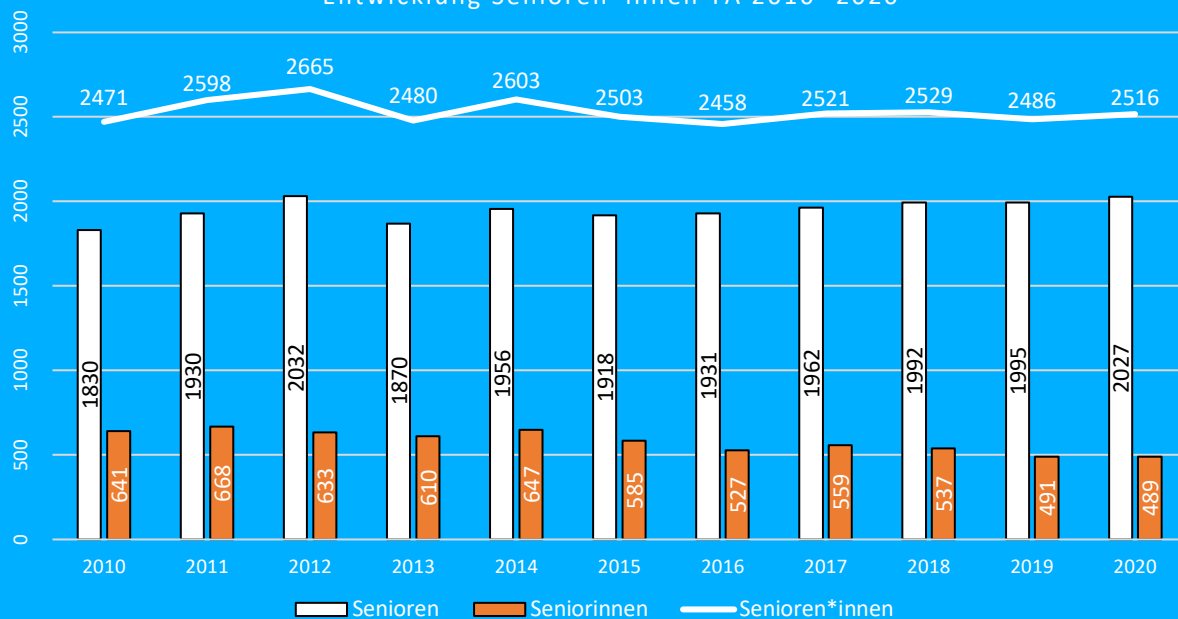

Entwicklung Senioren*innen TA 2010 -2020