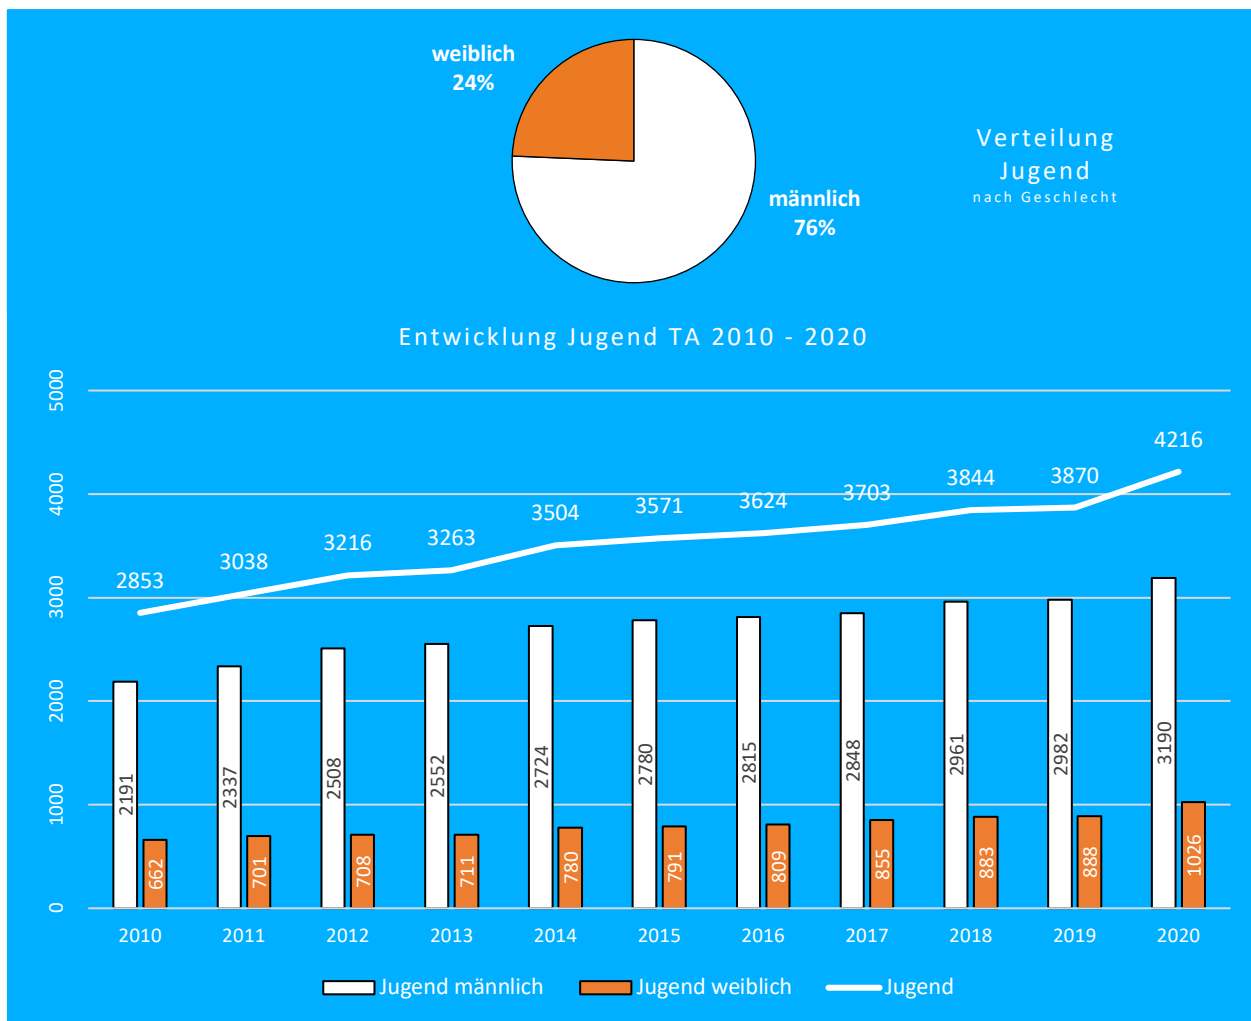

Jugend TA gesamt

1	ALBA Berlin Basketballteam e.V.	519	19	BBC 90 Köpenick	94
2	TuS Lichterfelde	342	20	Berlin Baskets	92
3	BG Zehlendorf	266	21	SV Empor Berlin	91
	DBV Charlottenburg	266	22	Weddinger Wiesel e. V.	86
5	VfB Hermsdorf	217	23	City Basket Berlin	77
6	Friedenauer TSC	192	24	Köpenicker SV-Ajax	74
	RSV Eintracht	192	25	Interkult. Sportakademie Schöneberg	70
8	SG Einheit Pankow	158	26	Hellas Basket Berlin	68
9	Freibeuter 2010 e.V.	147	27	Athletik Club Berlin	53
10	Basketball Allianz Süd Südwest	145	28	TSV Rudow 1888 e. V.	41
11	Pfeffersport e.V.	133	29	BC Lions Moabit 21 e.V.	29
12	TSC Spandau e.V.	118	30	SC Borussia Friedrichsfelde	24
13	Deutscher Basketball Club	114	31	BG 2000 Berlin	22
14	VfL Lichtenrade	113	32	Türkiyemspor Berlin 1978 e.V.	21
15	Berliner SC	110	33	SC Siemensstadt	14
16	TuS Neukölln	108	34	TC 69 Berlin-Wilmersdorf	13
17	Basket Dragons Marzahn e.V.	98	35	SSC Südwest	10
18	Berlin Tiger	96	36	Basketball Berlin Süd	3