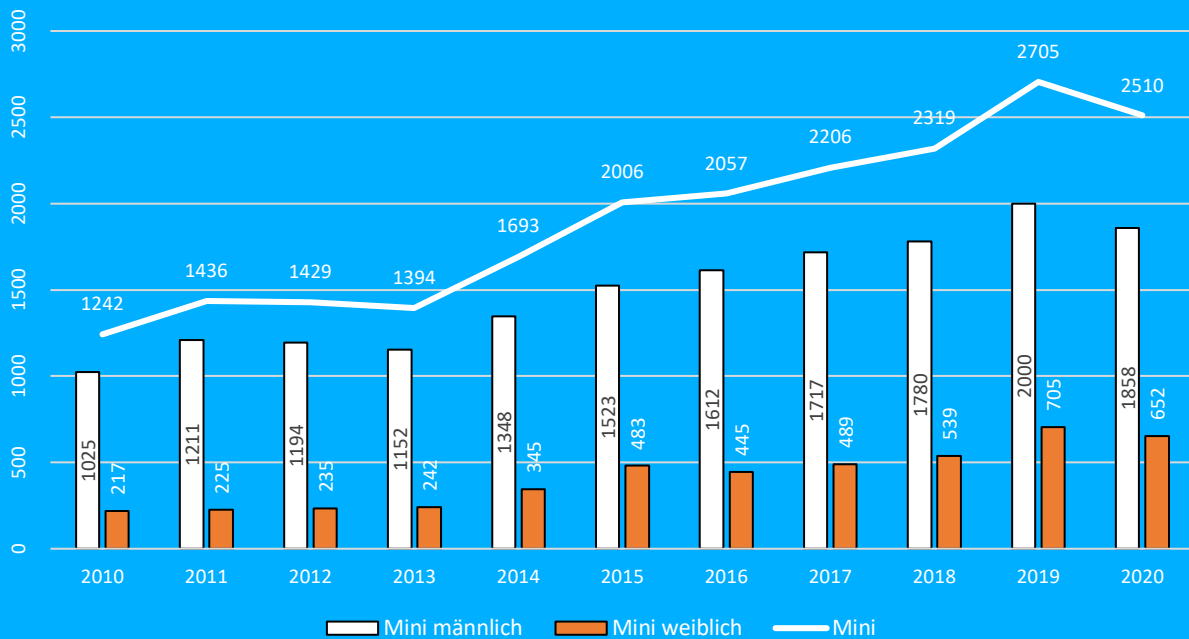

Entwicklung Mini TA 2010 - 2020