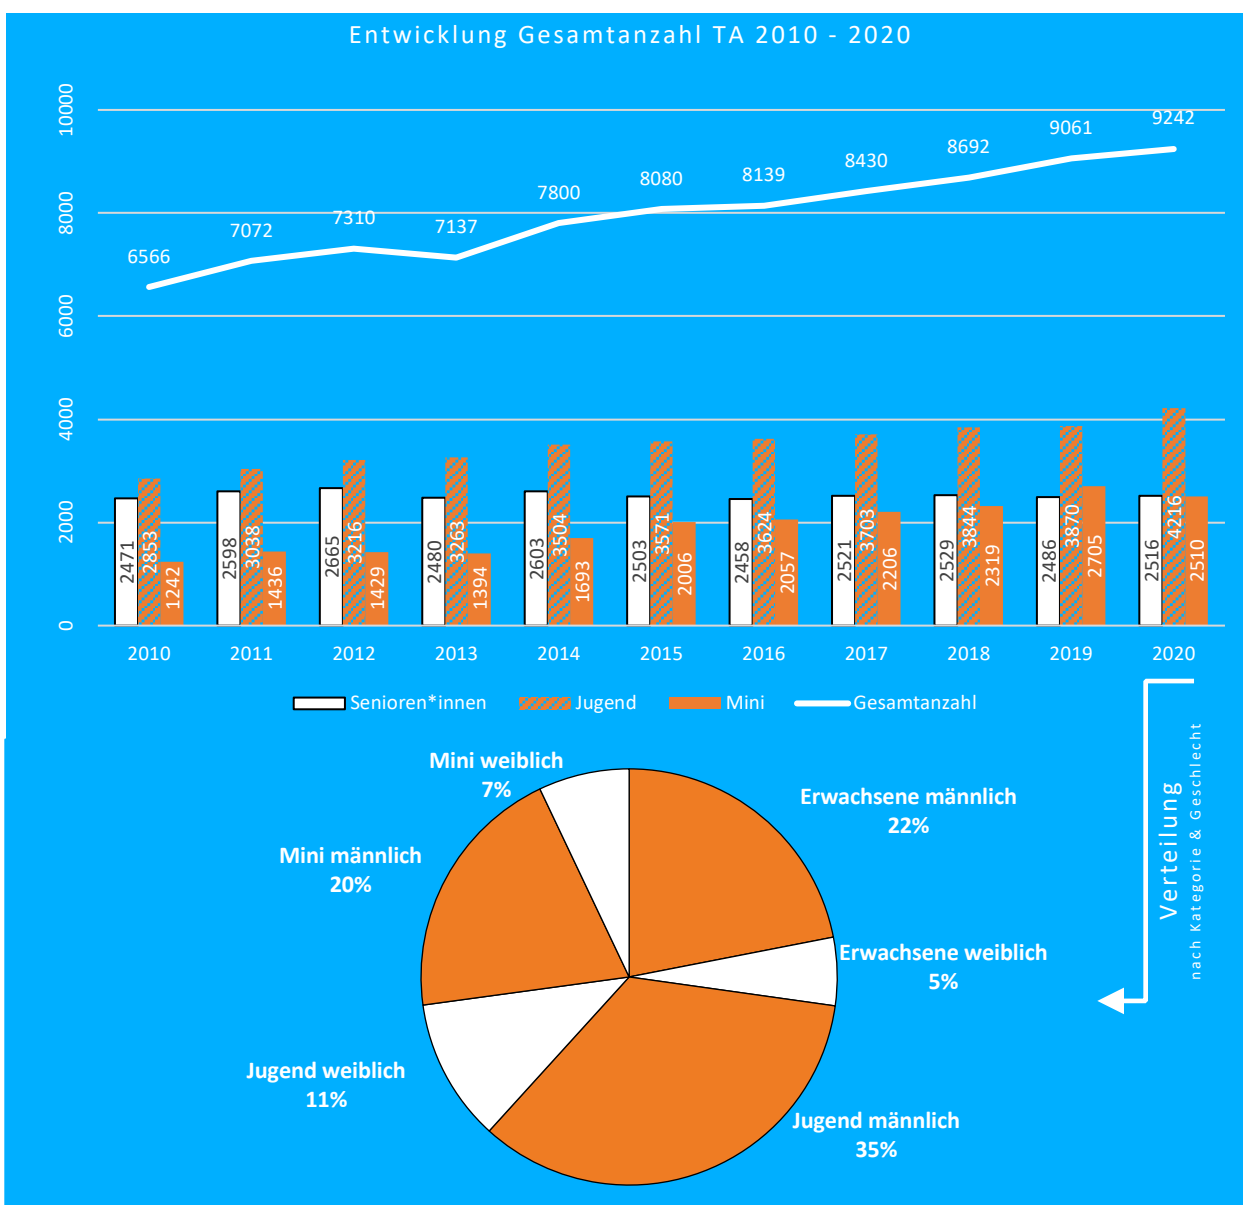

BERLINER BASKETBALL VERBAND e.V.

Geschäftsstelle · Kursistenflügel · Hanns-Braun-Straße · 14053 Berlin
 gs@basketball-verband.berlin · ☎ (030) 89 36 48-0 · www.binb.info

BBV-Geschäftsstelle · Florian Bath
 spielbetrieb@basketball-verband.berlin · ☎ (030) 89 36 48-12

Statistik Stand 31.12.2020

Teilnehmerausweise (TA) Berlin 2020/21

Gesamtanzahl TA

1	ALBA Berlin Basketballteam e.V.	1314	24	Köpenicker SV-Ajax	125
2	TuS Lichterfelde	645	25	Hellas Basket Berlin	121
3	BG Zehlendorf	560	26	Deutscher Basketball Club	118
4	DBV Charlottenburg	523	27	Interkult. Sportakademie Schöneberg	102
5	Friedenauer TSC	434	28	Athletik Club Berlin	98
6	Freibeuter 2010 e.V.	410	29	Türkiyemspor Berlin 1978 e.V.	95
7	VfB Hermsdorf	375	30	TSV Rudow 1888 e. V.	84
8	SG Einheit Pankow	304	31	SSC Südwest	80
9	TuS Neukölln	297	32	BG 2000 Berlin	75
10	Basketball Allianz Süd Südwest	276	33	SC Siemensstadt	56
11	VfL Lichtenrade	268	34	SSV Intercor Berlin	55
12	TSC Spandau e.V.	255	35	SC Borussia Friedrichsfelde	51
13	Weddinger Wiesel e. V.	248	36	SV Neukölln 09	48
14	Pfeffersport e.V.	238	37	Vereinigung Adler 1912	45
15	RSV Eintracht	229	38	Berliner TSC	40
16	Berliner SC	225	39	TC 69 Berlin-Wilmersdorf	37
17	Basket Dragons Marzahn e.V.	222	40	Basketball Berlin Süd	34
18	Berlin Baskets	207	41	Tiergarten ISC 99	30
19	Berlin Tiger	204	42	Berliner SV 1892	26
20	SV Empor Berlin	200	43	TSC Berlin	22
21	BC Lions Moabit 21 e.V.	147	44	Reinickendorfer Füchse	19
22	City Basket Berlin	146	45	BC Lichterfelde	16
23	BBC 90 Köpenick	129	46	Neuköllner Sportfreunde	9

weiblich
23%

Verteilung
Gesamtanzahl
nach Geschlecht

männlich
77%

Mini
27%

Erwachsene
27%

Verteilung
Gesamtanzahl
nach Kategorie

Jugend
46%

Gesamt männlich